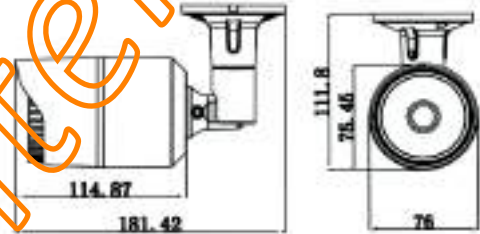

**Cámara compacta híbrido HDCVI/CVBS
HD 720p, óptica 3.6mm, IR 35 m.**

Cámara compacta exterior, color HD de 1 MPixel (720p a 25/30 ips) con lente fija de 3,6 mm. Infrarrojos de 30 m. con tecnología smart-IR. Permite instalación exterior en pared o techo. Alimentador no incluido.

REFERENCIA	91032
Modo HIBRIDO	HDCVI / Analógico (CVBS)
Resolución efectiva	1296(H) x 732(V)
Velocidad de video	25/30 ips @720p (HD)
Distancia focal	3,6 mm
Iluminación mínima	0 lux (IR ON)
Relación señal ruido	> 50 dB
Infrarrojos	Smart-IR 35 Ø5 mm. (30 m.)
IR CUT	Auto
BLC	Auto
AGC	Auto
NR	Auto
White Balance	Auto
Día/Noche	ICR soportado
Protección	IP66 (Exteriores)
Aliment./Consumo	12 Vdc / 5 W
Dimensiones	182 x 112 x 76 mm